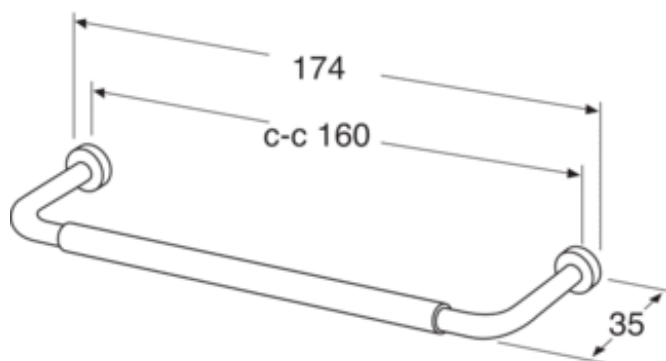

JOONIS

EDASIMÜÜJAD

A MEMBER OF THE
VILLEROY & BOCH GROUP

Villeroy & Boch Gustavsberg Oy Eesti Filiaal
F. R. Faehmanni 6
10125 Tallinn
Tel.: +372 646 0312
gustavsberg.ee | info@gustavsberg.ee